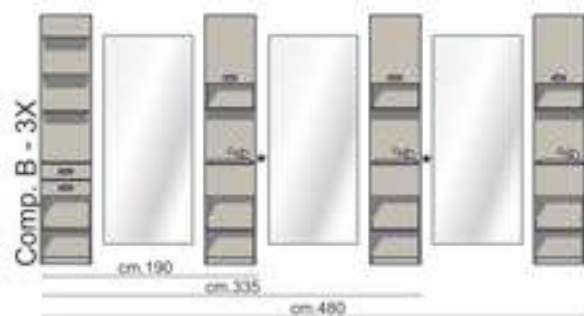

Academy Soluzioni

Solution Academy

SOLUZIONI SINGOLE SINGLE UNITS

SOLUZIONI MULTIPLE MULTIPLE UNITS

SOFAS

DIVANETTI

Please	162
Stand By	163
Kate - Leo	164
Zip - Billy	165

Le dimensioni dei prodotti sono consultabili da pag. 182
 Products dimensions can be found from page 182