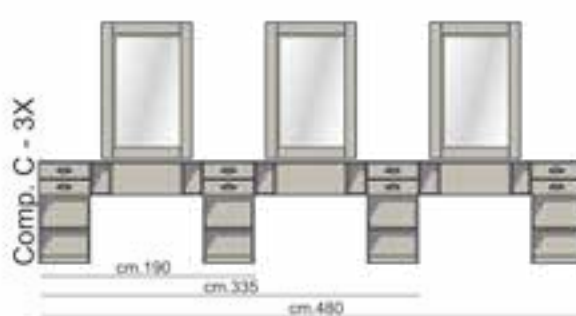

Academy Soluzioni

Solution Academy

SOLUZIONI SINGOLE SINGLE UNITS

SOLUZIONI MULTIPLE MULTIPLE UNITS

SOFAS

DIVANETTI

Please	162
Stand By	163
Kate - Leo	164
Zip - Billy	165

Le dimensioni dei prodotti sono consultabili da pag. 182
 Products dimensions can be found from page 182