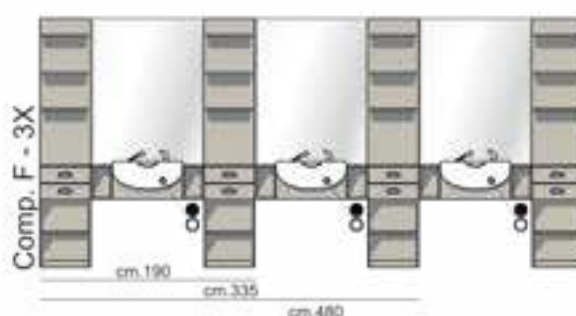

Academy Soluzioni

Solution Academy

SOLUZIONI SINGOLE SINGLE UNITS

SOLUZIONI MULTIPLE MULTIPLE UNITS

SOFAS

DIVANETTI

Please	162
Stand By	163
Kate - Leo	164
Zip - Billy	165

Le dimensioni dei prodotti sono consultabili da pag. 182
 Products dimensions can be found from page 182