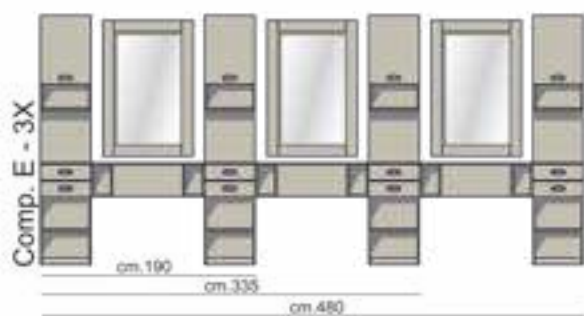

Academy Soluzioni

Solution Academy

SOLUZIONI SINGOLE SINGLE UNITS

SOLUZIONI MULTIPLE MULTIPLE UNITS

SOFAS

DIVANETTI

Please	162
Stand By	163
Kate - Leo	164
Zip - Billy	165

Le dimensioni dei prodotti sono consultabili da pag. 182
 Products dimensions can be found from page 182