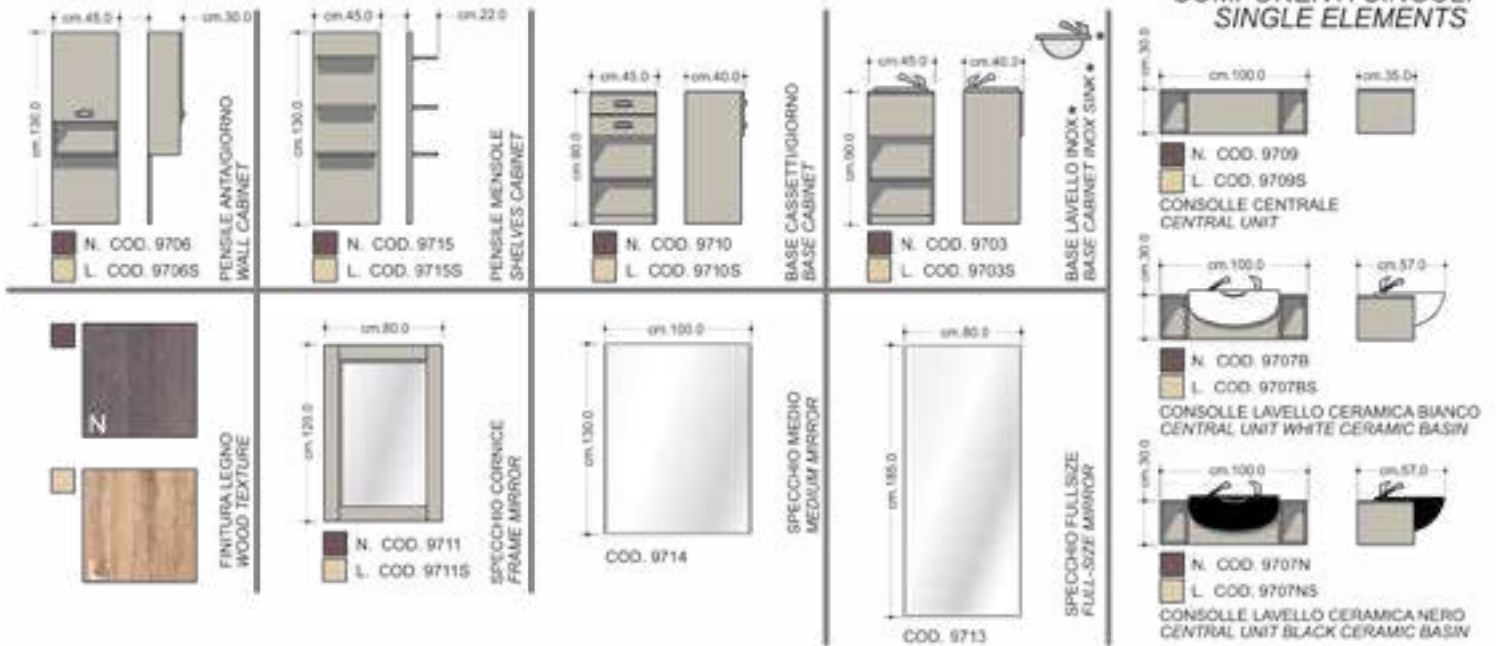

Academy Soluzioni