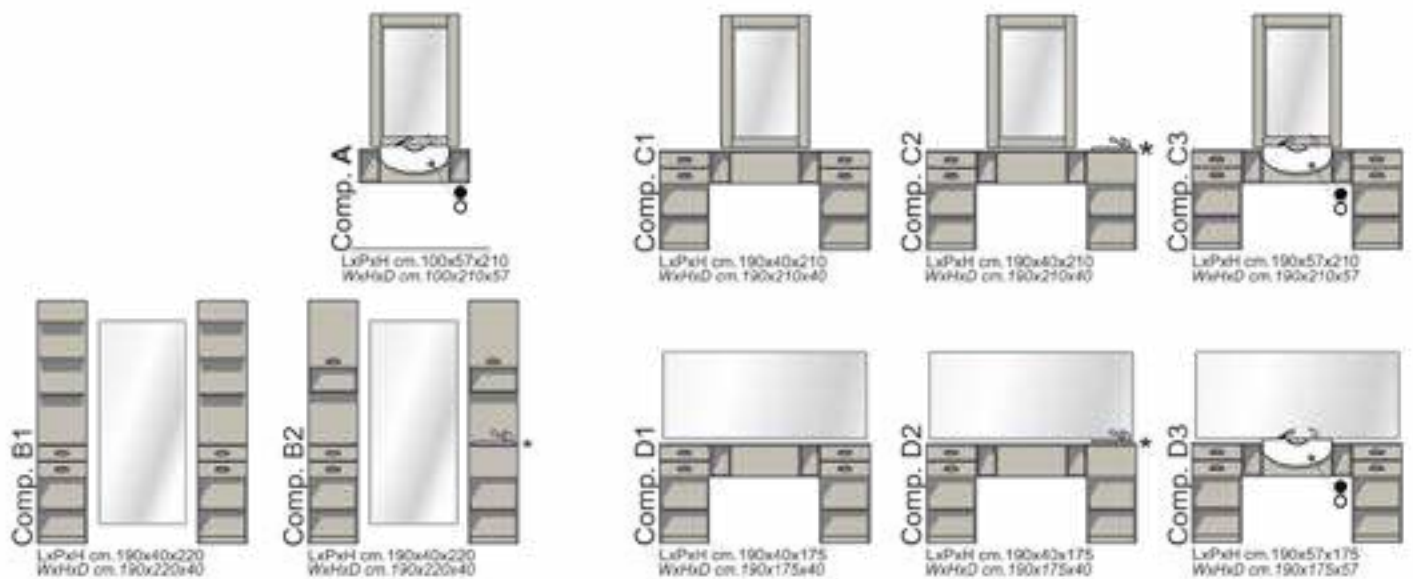

Academy Soluzioni

Solution Academy

SOLUZIONI SINGOLE SINGLE UNITS

SOLUZIONI MULTIPLE MULTIPLE UNITS

SOFAS

DIVANETTI

Please	162
Stand By	163
Kate - Leo	164
Zip - Billy	165

Le dimensioni dei prodotti sono consultabili da pag. 182
 Products dimensions can be found from page 182