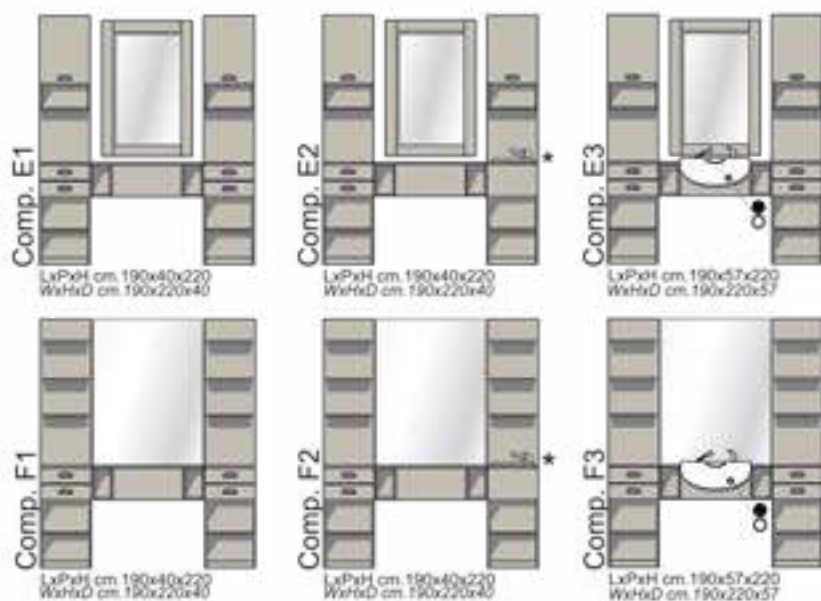

Academy Soluzioni

Solution Academy

SOLUZIONI SINGOLE SINGLE UNITS

SOLUZIONI MULTIPLE MULTIPLE UNITS

SOFAS

DIVANETTI

Please	162
Stand By	163
Kate - Leo	164
Zip - Billy	165

Le dimensioni dei prodotti sono consultabili da pag. 182
 Products dimensions can be found from page 182