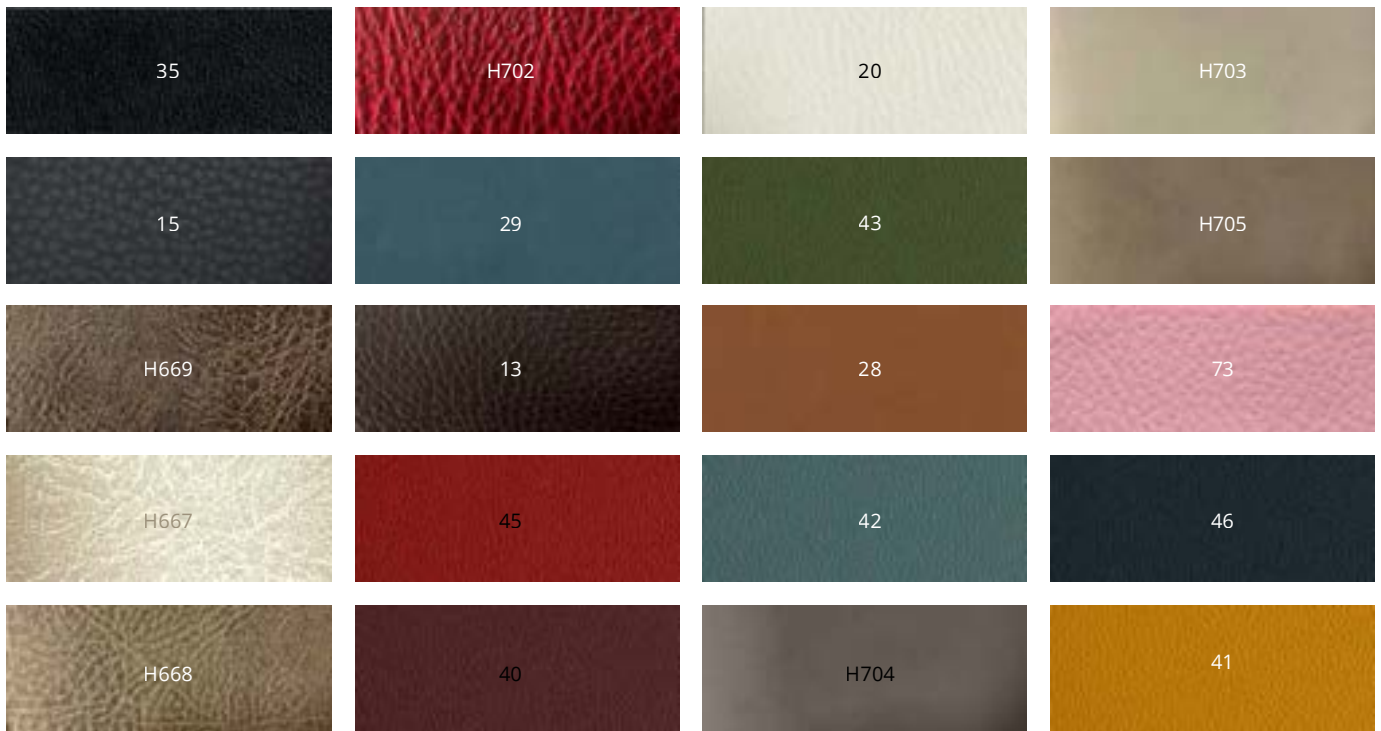

Tartufo

Bianco

SKAI

MELAMINE

Bardolino

Tartufo

Rovere

Nero