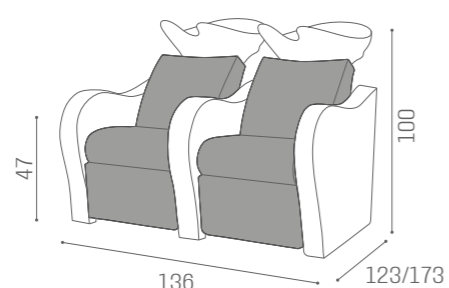

COLOURS A ● B ○