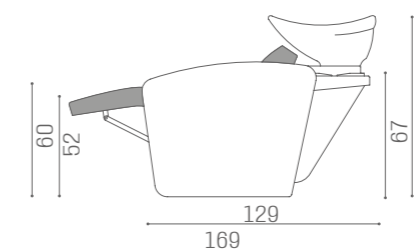

WASHUNITS

SUBLIME

IN PHOTO:
A MILK 61
B PEACOCK BLUE N3

IN PHOTO:
COGNAC N5

WASHUNITS

SUBLIME

1 SEATER

	  MASSAGE CHAISE LONGUE	 CHAISE LONGUE	
	WU/160/B €5.249	WU/161/B €4.249	WU/162/B €3.649
	WU/160/N €5.349	WU/161/N €4.349	WU/162/N €3.749
	WU/160/M €5.499	WU/161/M €4.499	WU/162/M €3.899

2 SEATER

	  MASSAGE CHAISE LONGUE	 CHAISE LONGUE	
	WU/620/B €10.249	WU/621/B €8.249	WU/622/B €7.049
	WU/620/N €10.449	WU/621/N €8.449	WU/622/N €7.249
	WU/620/M €10.749	WU/621/M €8.749	WU/622/M €7.549

3 SEATER

	  MASSAGE CHAISE LONGUE	 CHAISE LONGUE	
	WU/630/B €15.249	WU/631/B €12.249	WU/632/B €10.449
	WU/630/N €15.549	WU/631/N €12.549	WU/632/N €10.749
	WU/630/M €15.999	WU/631/M €12.999	WU/632/M €11.199

COLOURS A ● B ○