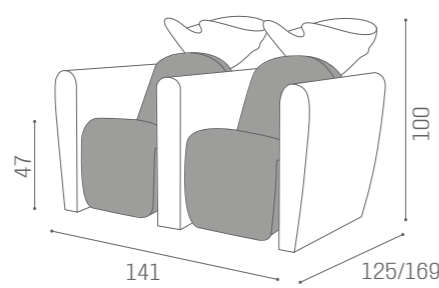

MASSAGE CHAISE LONGUE	CHAISE LONGUE	
	WU/530/B €13.749	WU/531/B €11.949	WU/532/B €9.399
	WU/530/N €14.049	WU/531/N €12.249	WU/532/N €9.699
	WU/530/M €14.499	WU/531/M €12.699	WU/532/M €10.149

COLOURS A ● B ○