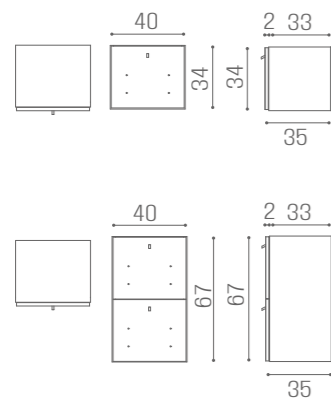

CANNES WOOD