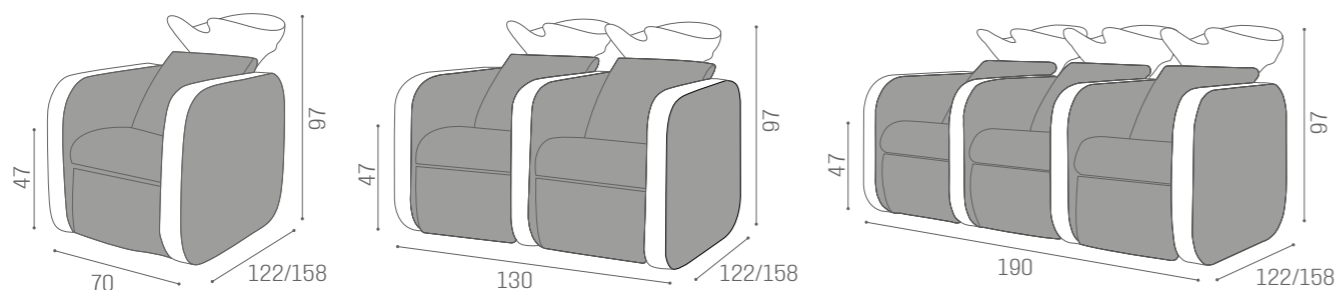

COLOURS A ● B ○