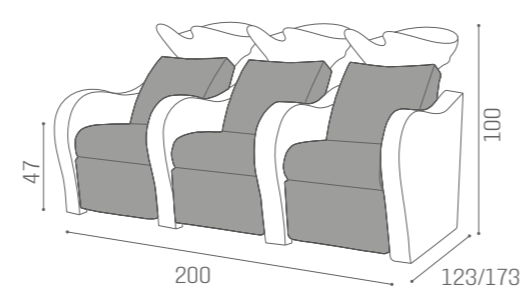

COLOURS A ● B ○