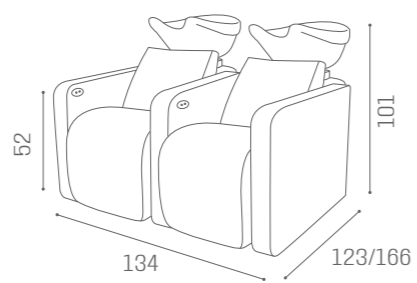

MASSAGE CHAISE LONGUE	 CHAISE LONGUE	
	WU/1030/B €13.449	WU/1031/B €11.649	WU/1032/B €9.099
	WU/1030/N €13.749	WU/1031/N €11.949	WU/1032/N €9.399
	WU/1030/M €14.199	WU/1031/M €12.399	WU/1032/M €9.849