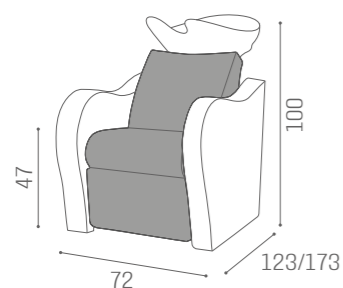

COLOURS A ● B ○