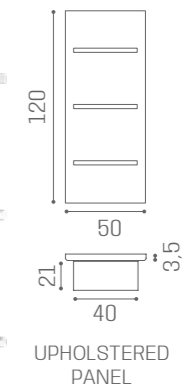

DECOR

RT/011
€349