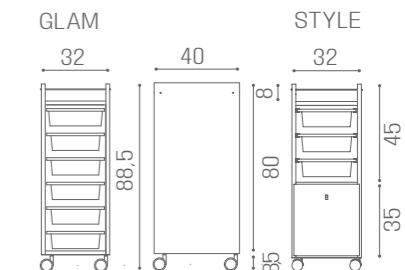

WHITE ASH 06

STYLE

TR/47
€619