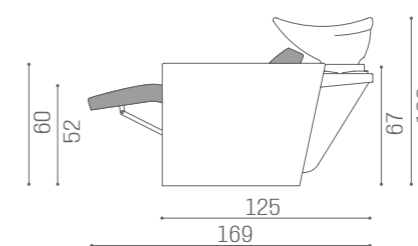

WASHUNITS

LEGEND

IN PHOTO:
BEIGE PEARL P4

IN PHOTO:
PEACOCK BLUE N3

WASHUNITS

LEGEND

1 SEATER

	MASSAGE CHAISE LONGUE	CHAISE LONGUE	
	WU/510/B €4.849	WU/511/B €4.249	WU/512/B €3.399
	WU/510/N €4.949	WU/511/N €4.349	WU/512/N €3.499
	WU/510/M €5.099	WU/511/M €4.499	WU/512/M €3.649

2 SEATER

	MASSAGE CHAISE LONGUE	CHAISE LONGUE	
	WU/520/B €9.299	WU/521/B €8.099	WU/522/B €6.399
	WU/520/N €9.499	WU/521/N €8.299	WU/522/N €6.599
	WU/520/M €9.799	WU/521/M €8.599	WU/522/M €6.899

3 SEATER

	MASSAGE CHAISE LONGUE	CHAISE LONGUE	
	WU/530/B €13.749	WU/531/B €11.949	WU/532/B €9.399
	WU/530/N €14.049	WU/531/N €12.249	WU/532/N €9.699
	WU/530/M €14.499	WU/531/M €12.699	WU/532/M €10.149

COLOURS A ● B ○