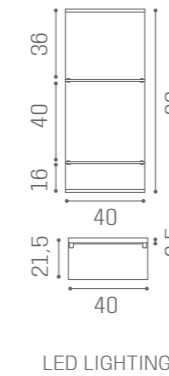

SHINE

RT/092
€499