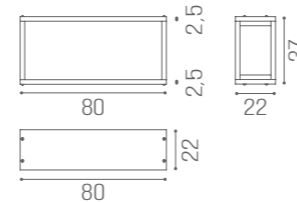

## EYE

RT/095  
€249