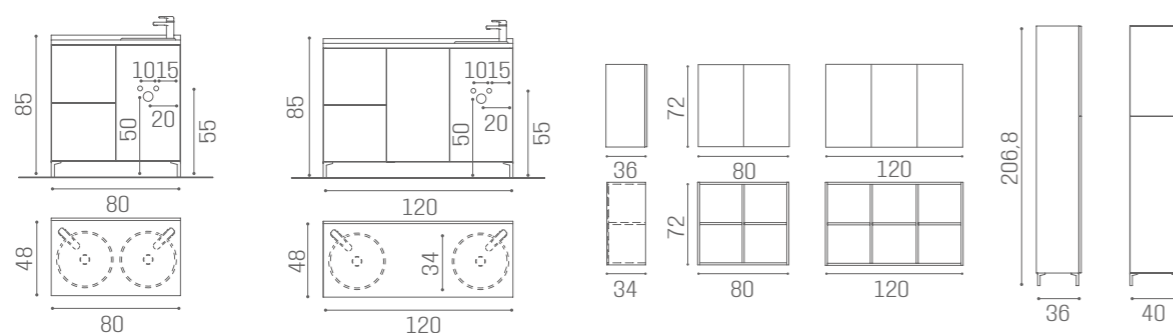

OAK 05

WHITE ASH 06

WS/036  
€629

WS/037  
€879

WS/042  
€499

WS/043  
€629