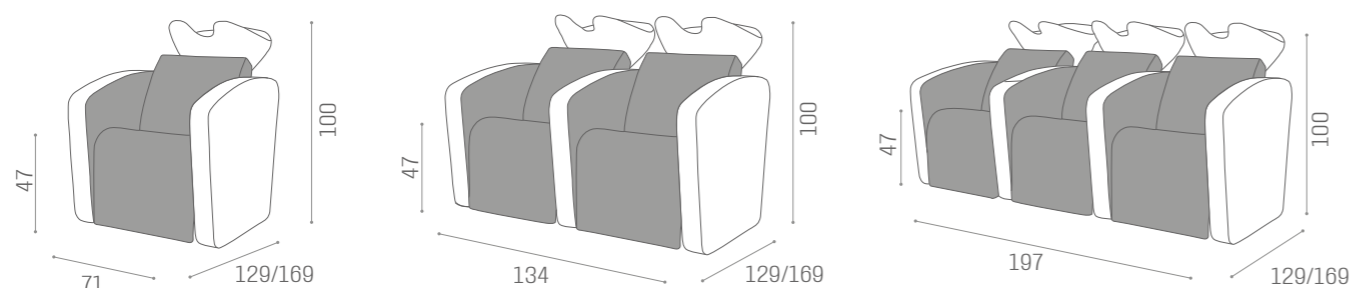

MASSAGE CHAISE LONGUE	 CHAISE LONGUE	
	WU/630/B €15.249	WU/631/B €12.249	WU/632/B €10.449
	WU/630/N €15.549	WU/631/N €12.549	WU/632/N €10.749
	WU/630/M €15.999	WU/631/M €12.999	WU/632/M €11.199