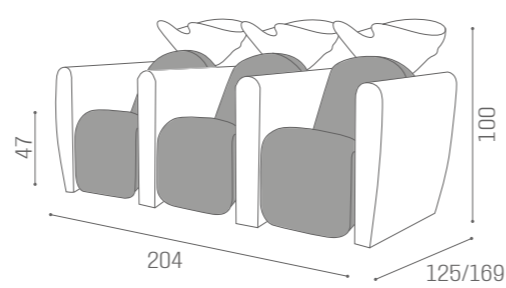

MASSAGE CHAISE LONGUE	CHAISE LONGUE	
	WU/530/B €13.749	WU/531/B €11.949	WU/532/B €9.399
	WU/530/N €14.049	WU/531/N €12.249	WU/532/N €9.699
	WU/530/M €14.499	WU/531/M €12.699	WU/532/M €10.149

COLOURS A ● B ○