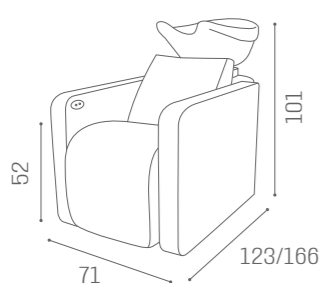

MASSAGE CHAISE LONGUE	 CHAISE LONGUE	
	WU/1030/B €13.449	WU/1031/B €11.649	WU/1032/B €9.099
	WU/1030/N €13.749	WU/1031/N €11.949	WU/1032/N €9.399
	WU/1030/M €14.199	WU/1031/M €12.399	WU/1032/M €9.849

/B WHITE