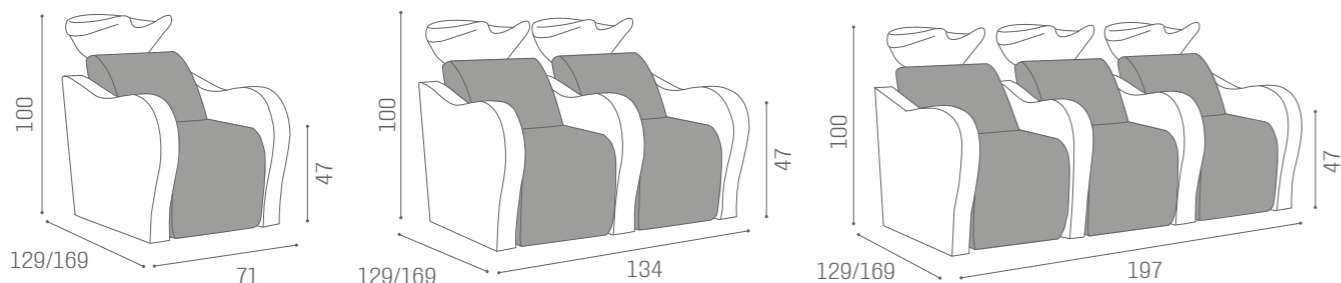

COLOURS A ● B ○