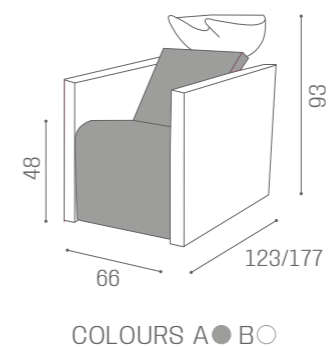

WASHUNITS

ERGOWASH

MASSAGE CHAISE LONGUE	CHAISE LONGUE
WU/770/B €5.379	WU/771/B €4.749
WU/770/N €5.479	WU/771/N €4.849
WU/770/M €5.629	WU/771/M €4.999