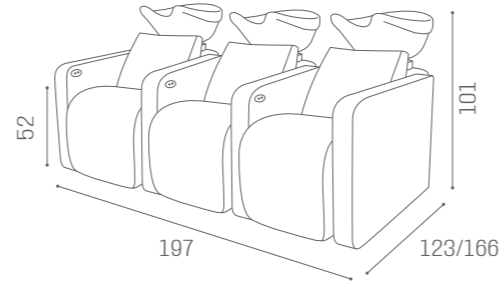

MASSAGE CHAISE LONGUE	 CHAISE LONGUE	
	WU/1030/B €13.449	WU/1031/B €11.649	WU/1032/B €9.099
	WU/1030/N €13.749	WU/1031/N €11.949	WU/1032/N €9.399
	WU/1030/M €14.199	WU/1031/M €12.399	WU/1032/M €9.849