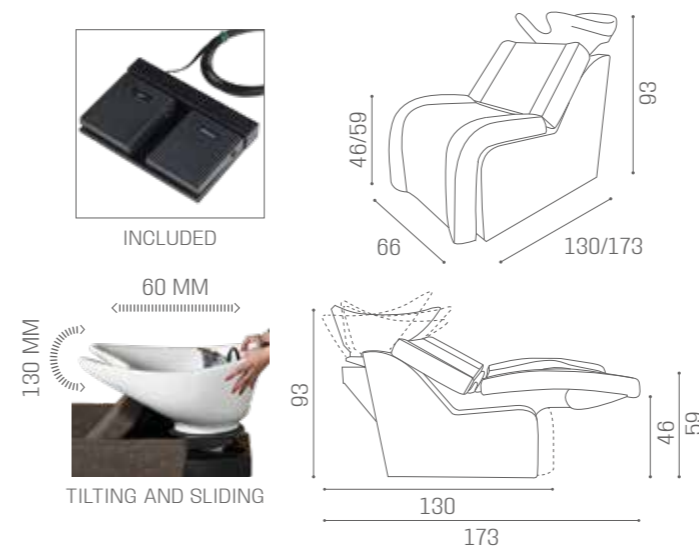

# WASHUNITS PARADISE

IN PHOTO:  
BEIGE PEARL P4

HEAD SPA KIT  
ACC/250  
**€249**

BACK AND LEG MASSAGE + CHAISE LONGUE	BACK MASSAGE + CHAISE LONGUE	CHAISE LONGUE
WU/900/B <b>€6.879</b>	WU/901/B <b>€6.249</b>	WU/902/B <b>€5.629</b>
WU/900/N <b>€6.979</b>	WU/901/N <b>€6.349</b>	WU/902/N <b>€5.729</b>
WU/900/M <b>€7.129</b>	WU/901/M <b>€6.499</b>	WU/902/M <b>€5.879</b>