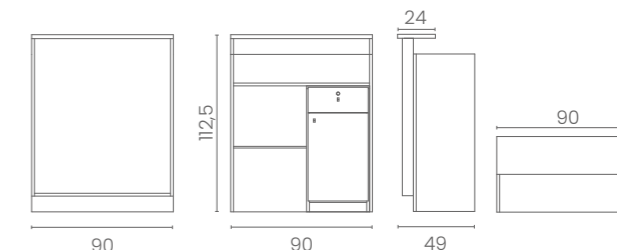

FRONTALE TAPPEZZATO
DISPONIBILE IN 44 COLORI
UPHOLSTERED PANEL
AVAILABLE IN 44
COLOURS

SCALA

LR/RC020
€719

COLORI / COLOURS A ■ B □
DISPONIBILE IN 44 COLORI
AVAILABLE IN 44 COLOURS

COLORI IN FOTO / COLOURS IN PHOTO: MULBERRY N4 - MILK 61