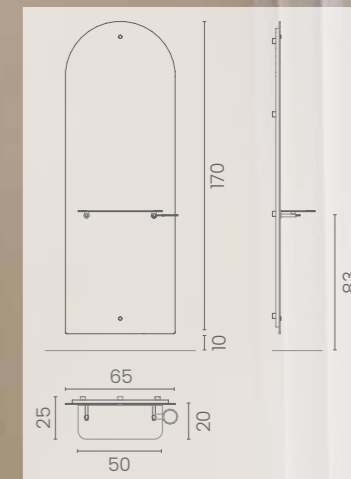

MONACO

LR/M090-A
€999

DISPONIBILE CON LED
AVAILABLE WITH LED
LR/AC090
€149