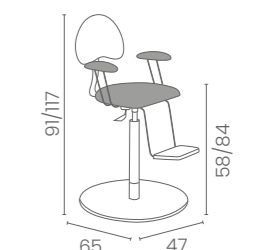

LR/S030
€719

COLORI / COLOURS A ■ B □
DISPONIBILE IN 44 COLORI
AVAILABLE IN 44 COLOURS

COLORI IN FOTO / COLOURS IN PHOTO: MILK 61 - YELLOW PEARL P7