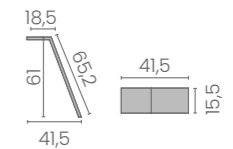

LR/WL010
€59

	LR/W030/B €1.579
	LR/W030/N €1.709