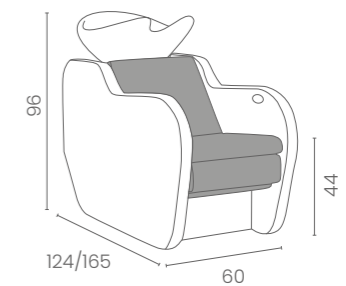

COLORI / COLOURS A ■ B □

DISPONIBILE IN 44 COLORI / AVAILABLE IN 44 COLOURS