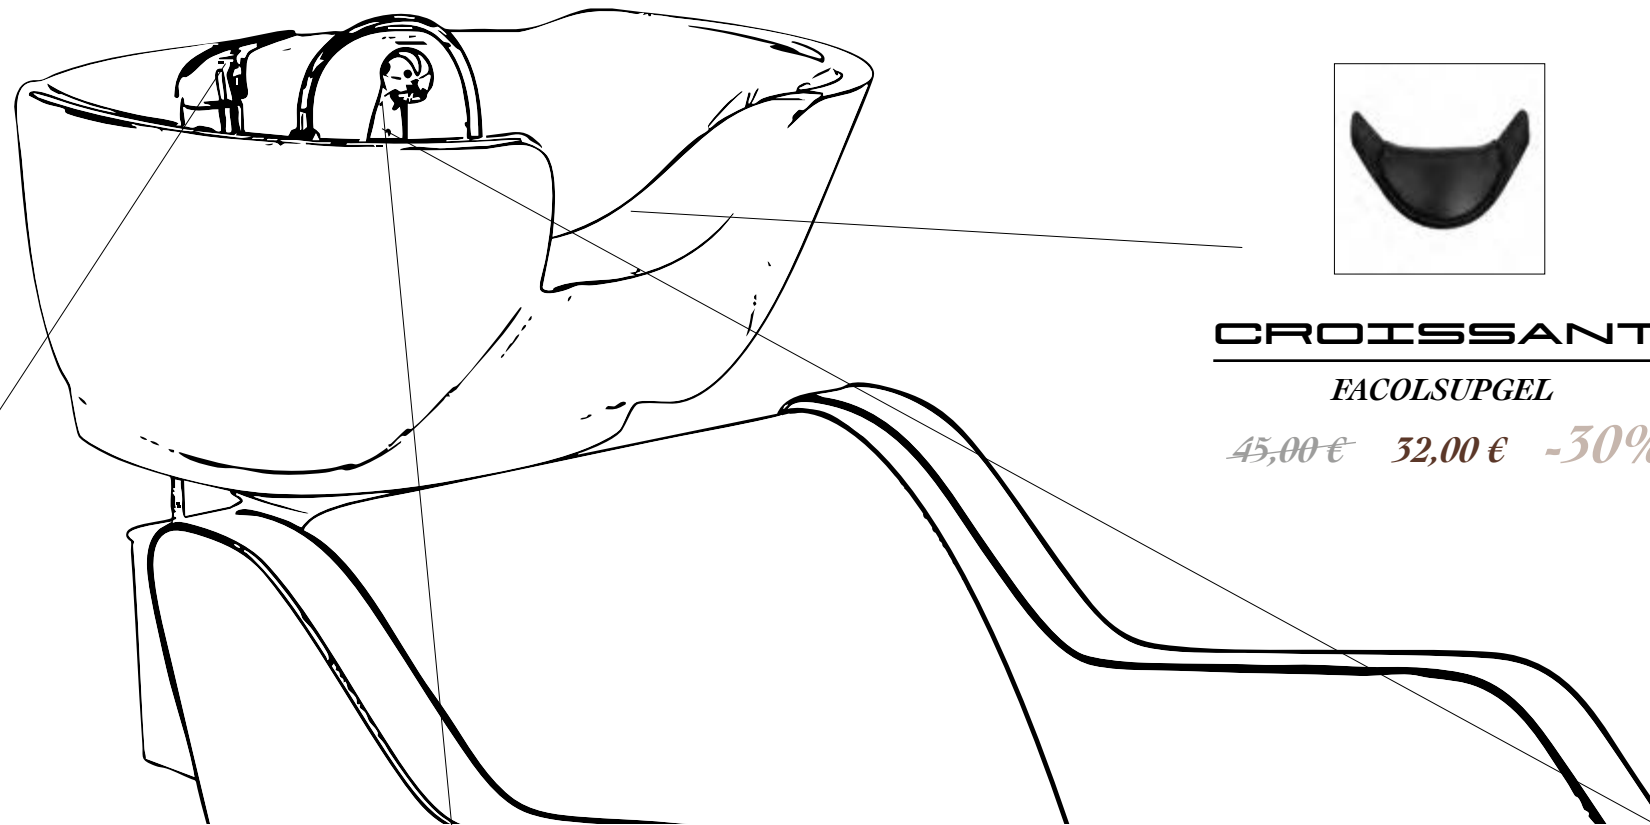

Configurateur cuvette

**MITIGEUR
BLACK**

FAMITIMAXNO

185,00 €

Monté +17,00 €

**MITIGEUR
CHROME**

FAMITI

168,00 €

Monté +0,00 €

**MITIGEUR
OR**

FAMITIOR

334,00 € 267,00 € -20%

Monté 166,00 € 133,00 €

CROISSANT

FACOLSUPGEL

45,00 € 32,00 € -30%

COLGEL

FACOLGEL

40,00 € 28,00 € -30%

COL

FACOLGEL

24,00 € 19,00 € -20%

ACQUASTOP

FAACQUA

52,00 €

Monté +0,00 €

PLUIE

FADPLUECO.CHR

109,00 € +87,00 € -20%

Monté + 65,00 €

VIDEO

SOURCE

FASOURCE

205,00 € 123,00 € -40%

VIDEO

AGLIACERO

FAAGUACERO.NR

255,00 €

NUAGE

FANUAGE.NR

1.950,00 €

**PETIT
NUAGE**

FAPETITNUAGE.NR

1.290,00 € 903,00 € -30%